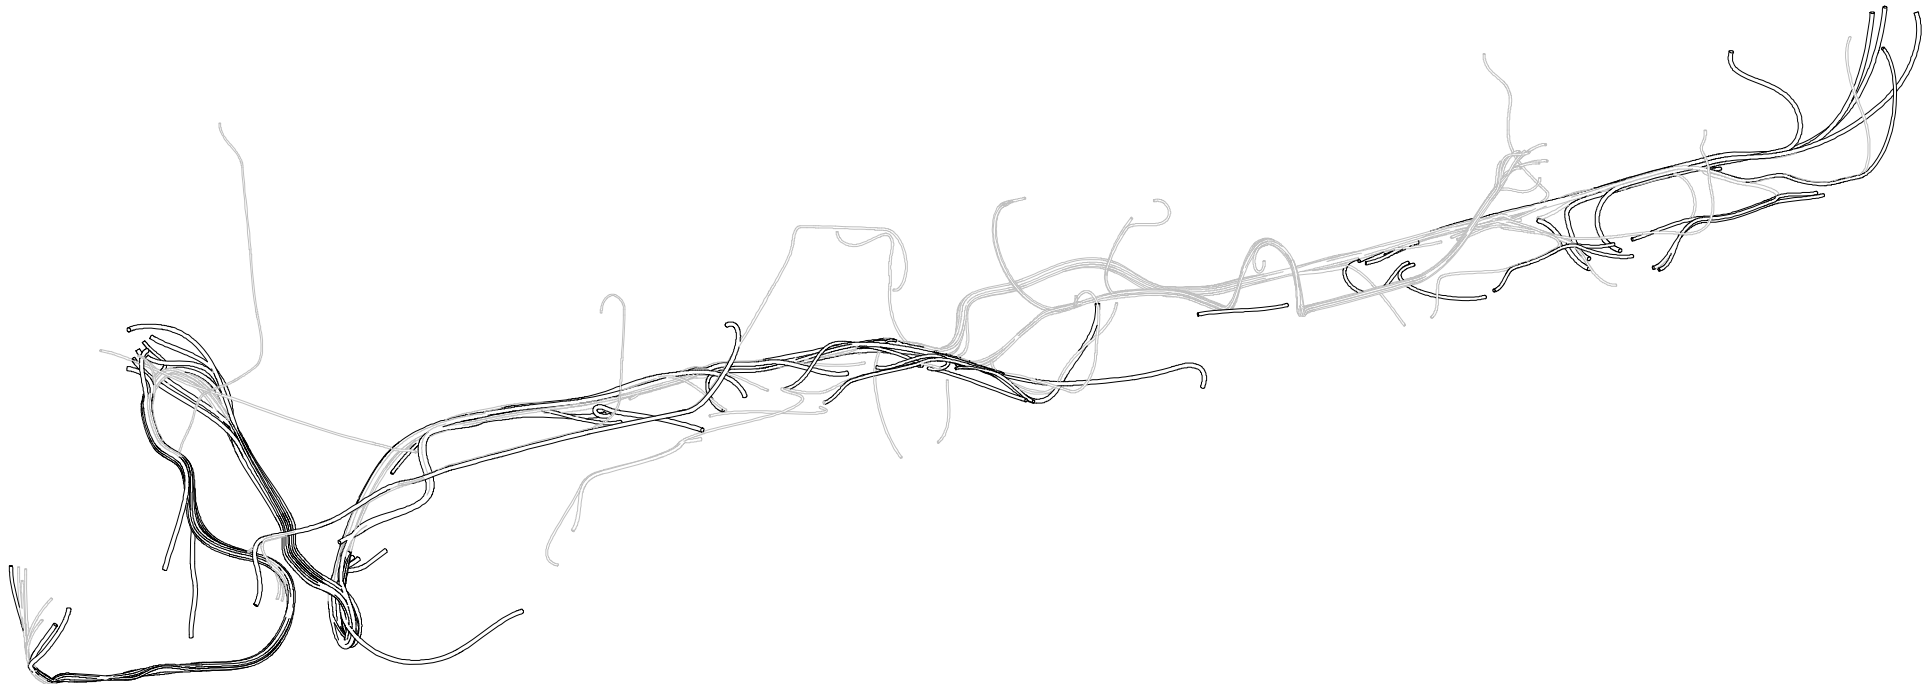

GROVE[®]

VERROHRUNG

PIPING

BILDТАFEL
PICTORIAL DISPLAY**GMK4080-3**

12.21

4271679-ETL B

1/4

1

GROVE[®]

VERROHRUNG

PIPING

BILDТАFEL
PICTORIAL DISPLAY**GMK4080-3**

12.21

4271679-ETL B

2/4

2

GROVE[®]

VERROHRUNG

PIPING

BILDТАFEL
PICTORIAL DISPLAY**GMK4080-3**

12.21

4271679-ETL B

3/4

3

GROVE[®]

VERROHRUNG

PIPING

BILDТАFEL
PICTORIAL DISPLAY**GMK4080-3**

12.21

4271679-ETL B

4/4

4