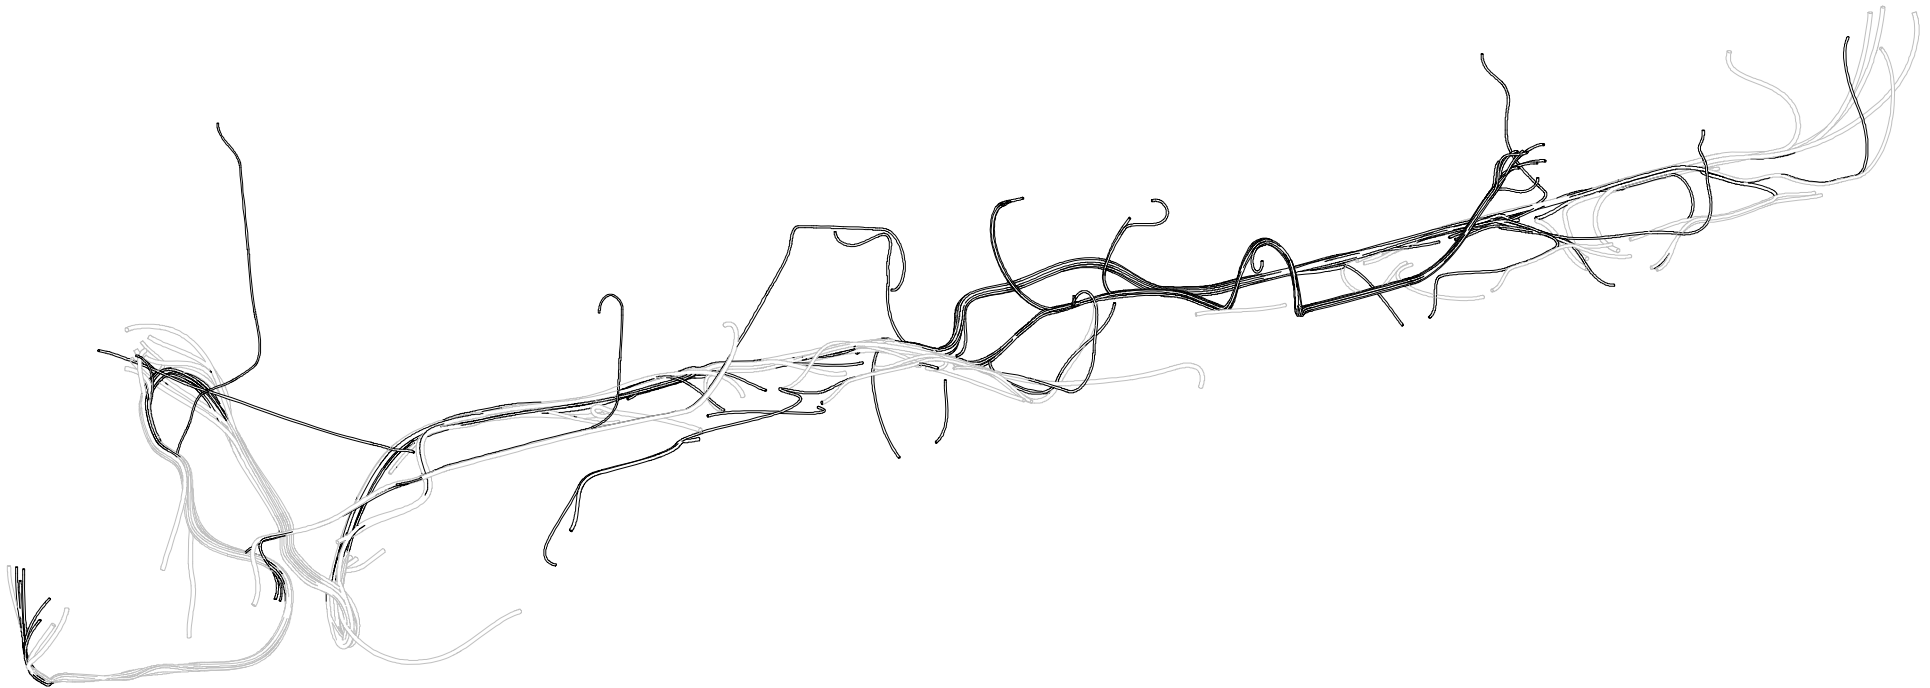

GROVE[®]

VERROHRUNG

PIPING

BILDТАFEL
PICTORIAL DISPLAY**GMK4080-3**

12.21

4271679-ETL B

1/4

1

GROVE[®]

VERROHRUNG

PIPING

BILDТАFEL
PICTORIAL DISPLAY**GMK4080-3**

12.21

4271679-ETL B

2/4

2

GROVE[®]

VERROHRUNG

PIPING

BILDТАFEL
PICTORIAL DISPLAY**GMK4080-3**

12.21

4271679-ETL B

3/4

3

GROVE[®]

VERROHRUNG

PIPING

BILDТАFEL
PICTORIAL DISPLAY**GMK4080-3**

12.21

4271679-ETL B

4/4

4